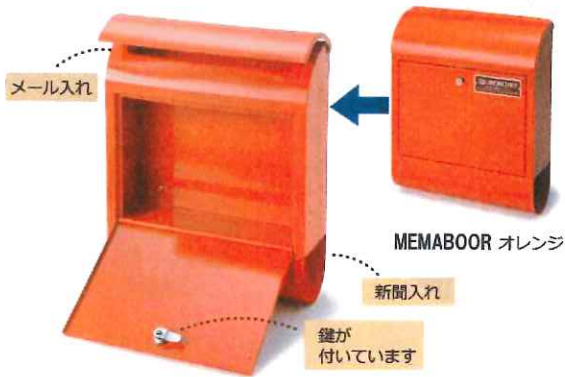

MJツールボックス、メールボックス入荷しました！

7/28～出荷開始します。[営業日15時迄受注分 → 翌営業日発送]となります。

2017 Spring & Summer P046

Mercury
Mail box

マーキュリー
メールボックス
各¥9,800+(税)
W38×D13×H45cm
単位:1 カートン:2

品番を指定して
ください

※取り付けネジ付属

MEMABORD レッド

MEMABOSV シルバー

MEMABONV ネイビー

メール入れ

MEMABOOR オレンジ

新聞入れ

鍵が
付いています

MEMABOIV アイボリー

MEMABOGR グリーン