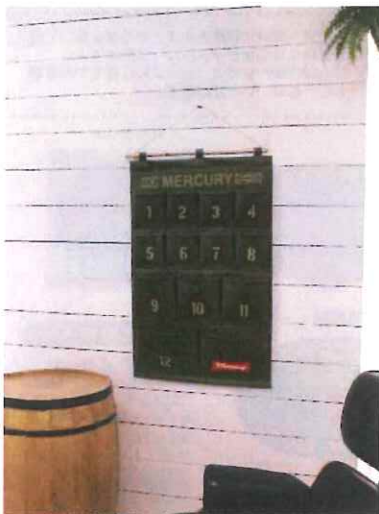

10/1～出荷開始します。[営業日15時迄受注分 → 翌営業日発送]となります。

新カタログ 2017-18 Autumn& Winter P137-138

MERCURY CANVAS SERIES

マーキュリーキャンパス
ティッシュボックスカバー
各¥1,000+(税)
W27×D14.5×H8cm
単位:1 カートン:100
品番を指定してください

マーキュリーキャンパス
バケツ S
各¥950+(税)
Φ24×H28cm
単位:1 カートン:25
色番を指定してください

マーキュリーキャンパス
ウォールポケット
各¥2,500+(税)
W45×L73cm(除く取手)
単位:1 カートン:25
品番を指定してください

マーキュリーキャンパス
ミニバケツ
各¥680+(税)
Φ10×H10.5cm
単位:1 カートン:50
品番を指定してください

マーキュリーキャンパス
バケツ M
各¥1,300+(税)
Φ28×H36cm
単位:1 カートン:25
色番を指定してください