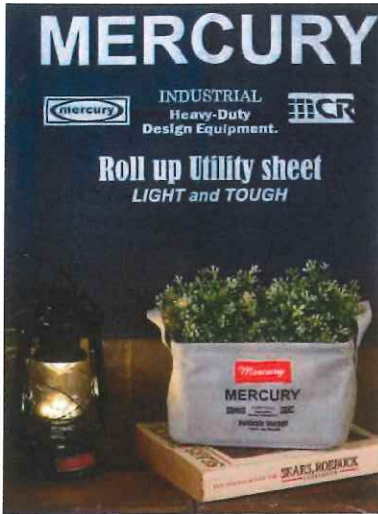

10/1～出荷開始します。[営業日15時迄受注分 → 翌営業日発送]となります。

新カタログ 2017-18 Autumn& Winter P137-138

MERCURY CANVAS SERIES