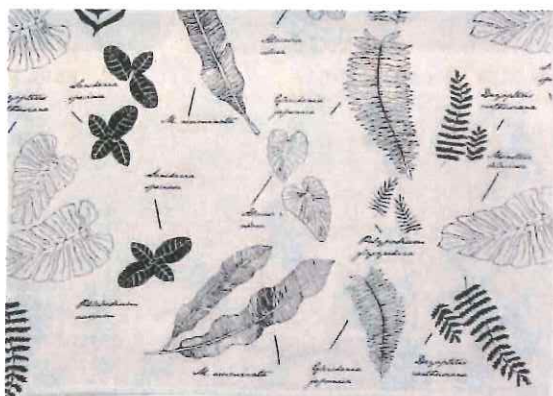

MONOマルチカバー入荷しました。大人気です！

11/16～出荷開始します。[営業日15時迄受注分 → 翌営業日発送]となります。

新カタログ 2017-18 Autumn& Winter P015

MONO

ざっくりとした優しい風合いのインドコットンで作られたフリーカバーです。ベッドカバー、ソファカバー、カーテンや物隠しなど様々なシーンで活躍するフリーカバーにプリントが施されました。

MUCOMOCA キャット

MUCOMODO ドッグ

※イメージ【MUCOMOLE リーブス】使用

MUCOMOLE リーブス

※イメージ【MUCOMOFL フラワー】使用

MUCOMOFL フラワー

NEW

入荷予定：10月中旬

MONOマルチカバー
各¥1,800+(税)
W150×L225cm
単位:1 コートン:30★
MADE IN INDIA