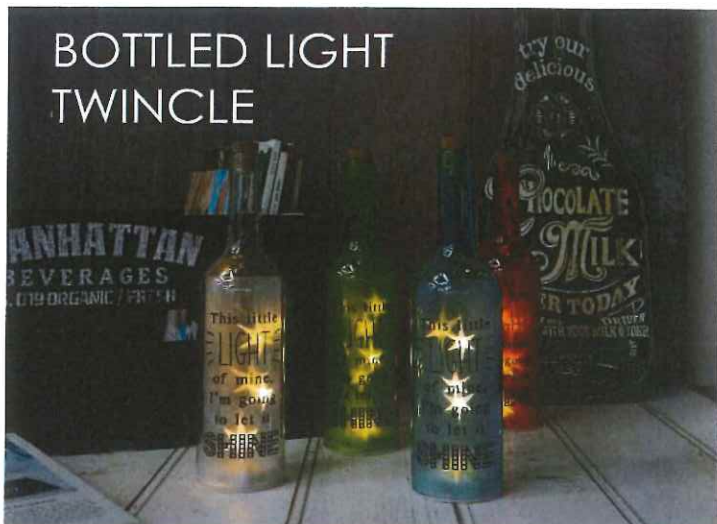

ボトルドライト全デザイン全色揃いました。

新カタログ 2017-18 Autumn& Winter P003

BOLITWCL
クリア