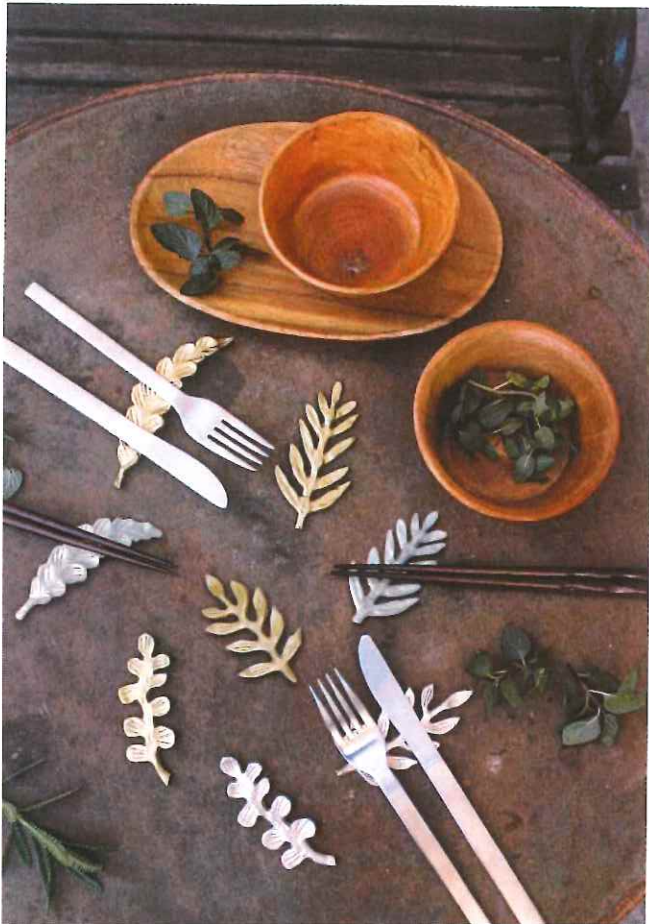

## ALUMINIUM PLANTS

ハーブをモチーフにしたアルミ製の箸置きです。カトラリーレストとしても使えます。

アルミプラント  
箸置き セージ  
各¥480+(税)  
約W4.3×L9.5cm  
単位：2 カートン：120★

品番を指定してください

アルミプラント  
箸置き オレガノ  
各¥480+(税)  
約W3×L8.6cm  
単位：2 カートン：120★

品番を指定してください