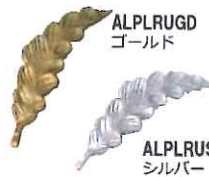

## ALUMINIUM PLANTS

ハーブをモチーフにしたアルミ製の箸置きです。カトラリーレストとしても使えます。

アルミプラント  
箸置き セージ  
各¥480+(税)  
約W4.3×L9.5cm  
単位：2 カートン：120★

品番を指定してください

アルミプラント  
箸置き オレガノ  
各¥480+(税)  
約W3×L8.6cm  
単位：2 カートン：120★

品番を指定してください

アルミプラント  
箸置き ルッコラ  
各¥480+(税)  
約W2.5×L11.3cm  
単位：2 カートン：120★

品番を指定してください

アルミプラント  
箸置き ローズマリー  
各¥480+(税)  
約W4.8×L9.5cm  
単位：2 カートン：120★

品番を指定してください

新カタログ 2017-18 Autumn& Winter P070

●オウル  
FRPIOWGD ゴールド  
FRPIOWSV シルバー  
約W1.5×D1×H11.5cm