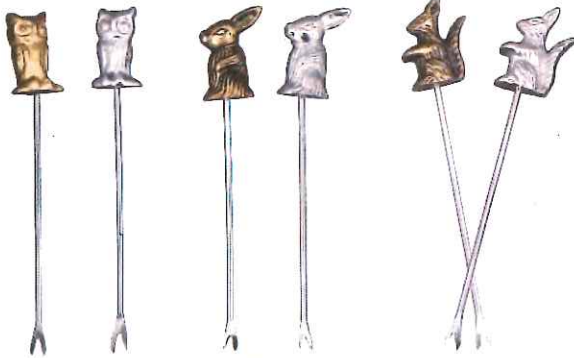

## ALUMINIUM PLANTS

ハーブをモチーフにしたアルミ製の箸置きです。カトラリーレストとしても使えます。

アルミプラント  
箸置き セージ  
各¥480+(税)  
約W4.3×L9.5cm  
単位：2 カートン：120★

品番を指定してください

アルミプラント  
箸置き オレガノ  
各¥480+(税)  
約W3×L8.6cm  
単位：2 カートン：120★

品番を指定してください

アルミプラント  
箸置き ルッコラ  
各¥480+(税)  
約W2.5×L11.3cm  
単位：2 カートン：120★

品番を指定してください

アルミプラント  
箸置き ローズマリー  
各¥480+(税)  
約W4.8×L9.5cm  
単位：2 カートン：120★

品番を指定してください

新カタログ 2017-18 Autumn& Winter P070

●オウル  
FRPIOWGD ゴールド  
FRPIOWSV シルバー  
約W1.5×D1×H11.5cm