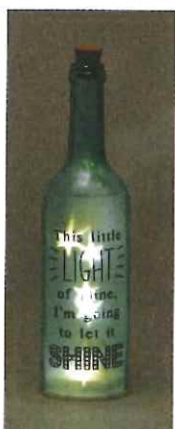

BOLITWBL
ブルー

ボトルドライト全デザイン全色揃いました。

新カタログ 2017-18 Autumn& Winter P003