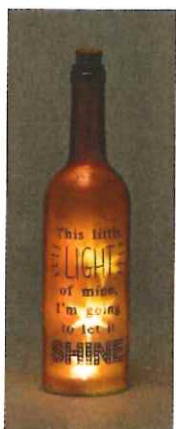

BOLITWOR
オレンジ

ボトルドライト全デザイン全色揃いました。

新カタログ 2017-18 Autumn& Winter P003