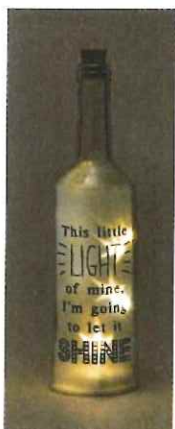

ボトルドライト全デザイン全色揃いました。

新カタログ 2017-18 Autumn& Winter P003

BOLITWCL
クリア