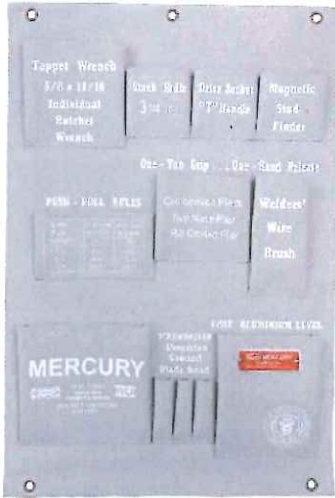

MERCURY キャンバスシリーズの新商品が入荷しました。

2018 Spring-Summer プレカタログ P030

MERCURY HANGING POCKET

MECAHPGY グレー

MECAHPCO コーラル

MECAHPBK ブラック

MECAHPKH カーキ

NEW