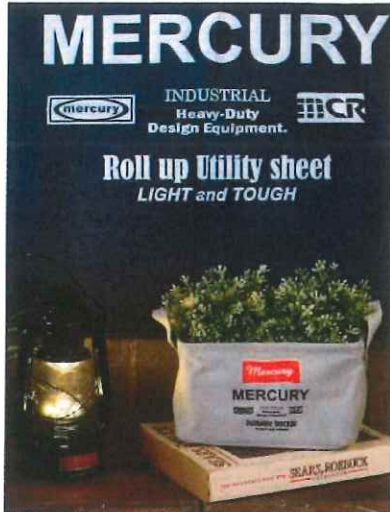

MERCURY CANVAS SERIES