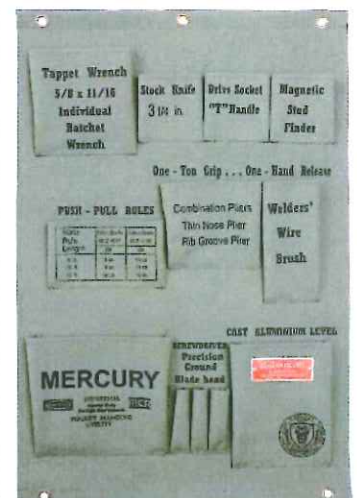

MERCURY キャンバスシリーズの新商品が入荷しました。

2018 Spring-Summer プレカタログ P030

MERCURY HANGING POCKET

MECAHPGY グレー

MECAHPCO コーラル

MECAHPBK ブラック

MECAHPKH カーキ

NEW