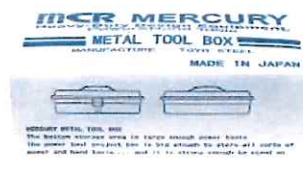

MEMJTBCW クールホワイト

MEMJTBRD レッド

OPEN 時

BACK SIDE

MEMJTBSV シルバー

MEMJTBKH カーキ

パッケージ

マーキュリー-MJツールボックス
各¥3,900+(税)
W35.8×D14.5×H11cm
単位:1カートン:12★
MADE IN JAPAN