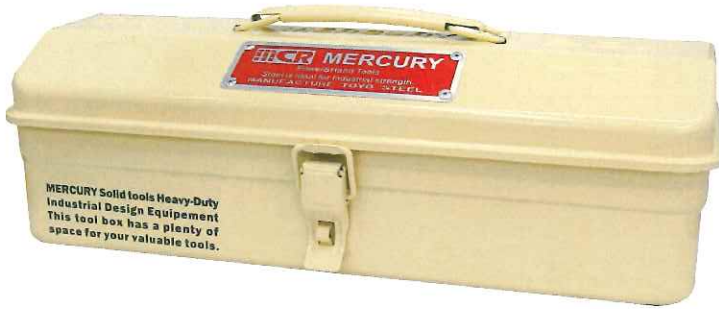

MERCURY MJ TOOL BOX 新色IVORYが入荷いたしました。

新カタログ 2018 Spring & Summer P154

新色 IVORY MEMJTBIV

MERCURY MJ TOOL BOX

東洋スチール共同企画・制作商品
※ベースは東洋スチールグッドデザイン賞受賞商品