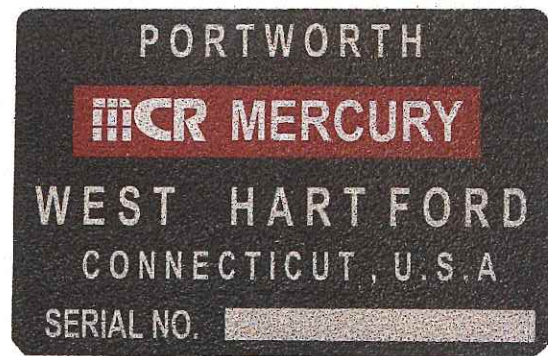

- ★屋内でも屋外でもご使用いただけます。
- ★薄型なのでドアの開閉の時に邪魔になりません。
- ★滑りにくいPVC素材なので安心してご使用いただけます。
- ★柔らかい素材なので程よい弾力性があり足への負担も軽減できます。
- ★汚れや水気の拡散を防いでくれます。

NEW 入荷済み

MEPGMLBL ブルー

MEPGMLBK ブラック

MEPGMLBU バーガンディ

MEPGMLKH カーキ

問い合わせ先: (有)キーストーン TEL:045-222-3788 / FAX:045-681-6303