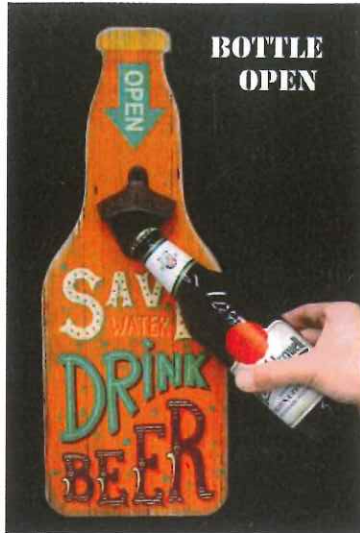

ハンギングボトルオープナーが再入荷しました。

新カタログ 2018 Spring & Summer P066

HABOBOOR オレンジ
ハンギングボトル
オープナー
各¥980+(税)
W14.7xD4xH39.cm
単位: 1 カートン:12

品番を指定してください

HABOBOBK ブラック

壁掛けタイプ

HABOMU1 マグ1
W19.8xD4xL39.5cm

HABOMU2 マグ2
W19.8xD4xL39.5cm