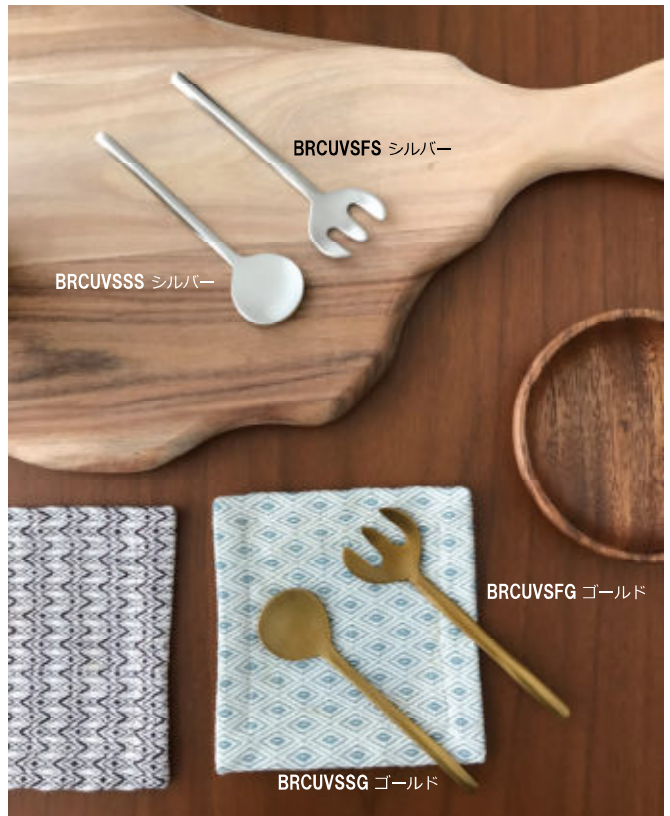

BRCUVSFS シルバー

BRCUVSSS シルバー

BRCUVSFG ゴールド

BRCUVSSG ゴールド

プラスチックカトラリー
ビックスプーンS
各¥580+(税)
約L10.6cm
単位：1 カートン：120★
{ 品番を指定してください }

プラスチックカトラリー
ビッケフォークS
各¥580+(税)
約L10.7cm
単位：1 カートン：120★
{ 品番を指定してください }