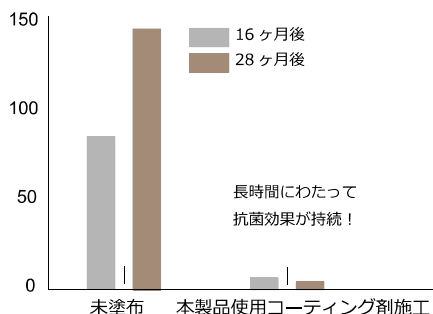

POINT 3 効果持続性

細菌拭き取り検査にて長時間の抗菌効果が確認されました。

POINT 4 可視光応答型

蛍光灯やLEDなど、紫外光よりエネルギーの低い光（室内光）でも機能を発揮する“可視光応答型”のコーティング剤を使用し、屋内でも優れた効果を発揮します。

POINT 5 国内生産・加工

国内にてひとつひとつ光触媒加工を施しております。