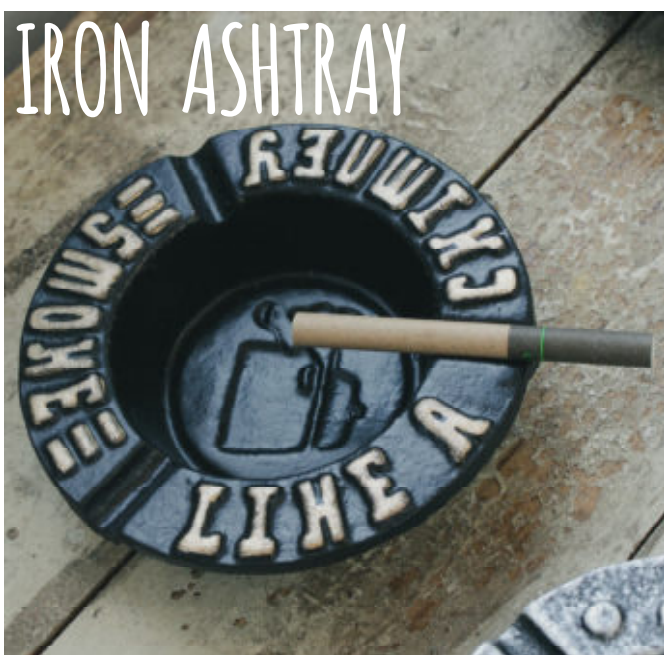

アイアンアシュトレイ
各¥1,600+(税)
Φ12.5×H3.2cm
単位:2 カートン:24
{品番を指定してください}

重量感のあるアイアン製の灰皿はコインやアクセサリのトレイとしても活躍します。アンティーク加工を施しており、インテリアにも馴染みが良いです。