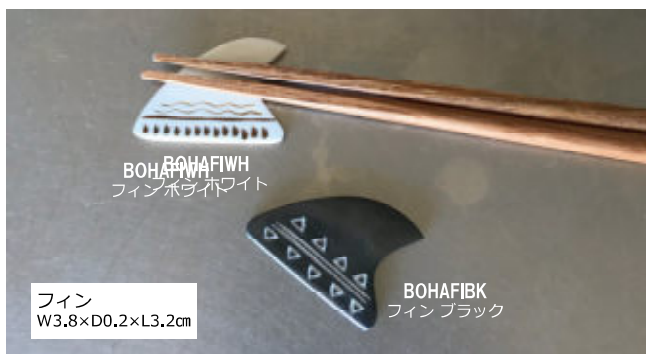

BOHAOWBK
オウル ブラック

BOHAFIWH
フィン ホワイト

フィン
W3.8×D0.2×L3.2cm

BOHAFIBK
フィン ブラック