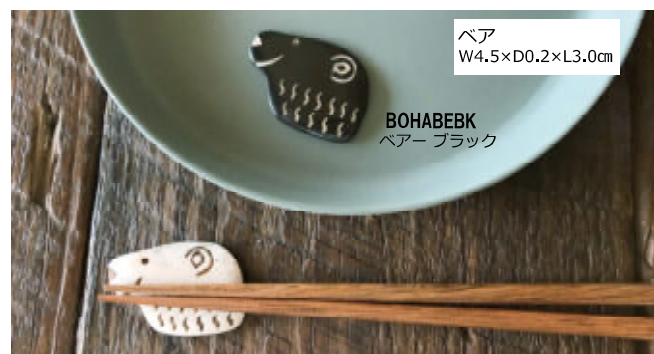

BOHAS3BK
3スターブラック

3スター
約W8.5×D0.4×L3.5cm

BOHASTBK
スターブラック

スター
W4.2×D0.3×L4.2cm

BOHASTWH
スターホワイト

ベア
W4.5×D0.2×L3.0cm

BOHABEBK
ベア ブラック

キャット
W2.3×D0.2×L6.0cm