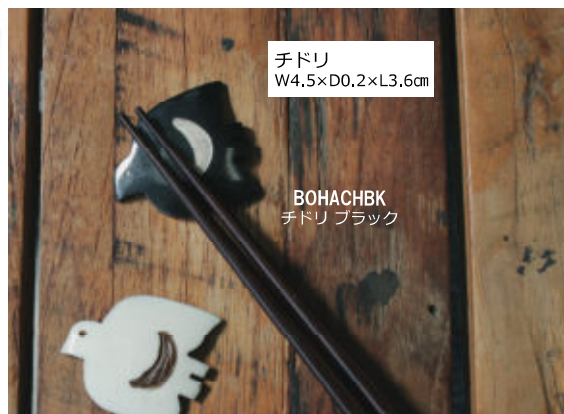

BUFFALO BONE CHOPSTICK REST

水牛の骨からできた箸置きです。
天然素材ならではのあたたかみのある素材にかわいい
モチーフを施しました。手作りならではの温かみと優
しきをお楽しみください。

MADE IN NEPAL

チドリ
W4.5×D0.2×L3.6cm

BOHACHBK
チドリブラック

食洗機不可

BONE箸置き

各¥350+(税) 単位:5

{ 品番を指定してください }