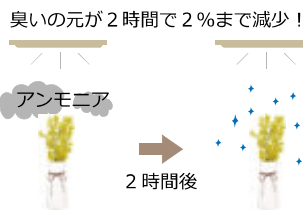

Φ30×D3.5cm

単位:1 カートン:12

{ 品番を指定してください } 単三電池×1本使用 (電池別売り)

INTERIOR GREEN

お手入れ簡単、本物そっくりのフェイクグリーンは光触媒加工を施しています。

光触媒の効果について

POINT 1 消臭効果

タバコやベットの匂いを分解してくれます。臭いの元となるガスを注入した環境に本製品を使用した場合としなかった場合、ガスの濃度が減少しました。