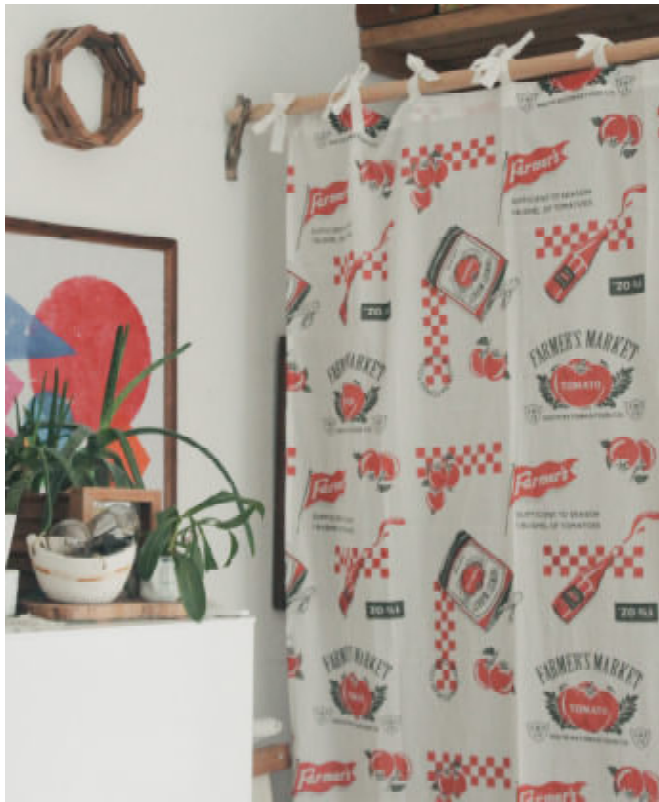

American Retro

アメリカのレトロな企業パッケージをイメージしてデザインされたファブリックシリーズ。

アメリカンレトロ カーテン
各¥3,300+ (税)
約W110×L180cm
単位: 1 コーテン: 30
{ 品番を指定してください }

※ハンドメイドの為、表示サイズよりも、数センチサイズの差異が発生する事がございます。予めご了承ください。