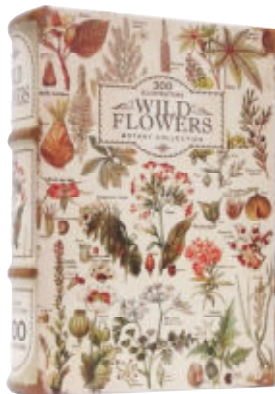

DE051314 NEW YORK

DE051307 MALIBU

デコサインステッカー
ワイド
各¥800+(税)
W60×D0.6×L15cm
単位：2
{ 品番を指定してください }

ANTIQUÉ LOOK EMPTY BOX

アンティークルックエンptyボックス
 各¥2,000+(税)
 W14.7×D4.7×L22cm
 単位:1 カarton:12
 { 品番を指定してください }

IN054575 ワイルドフラワー

IN054599 ポタニー

IN054582 ガーデンフラワー

IN054568 BIRD

IN054551 CAT

IN054544 DOG

ANTIQUÉ LOOK EMPTY BOX

レトロなブック型の小物入れです
まるで本物の本の様。デスクの上でさりげなく使ったり
シークレットで本棚に並べたら小物入れには見えません。

【BOXサイズ】
12種類を大きき順に並べるとこのようになります。
アンティーク調の雰囲気のあるディスプレイをお
楽しみいただけます。